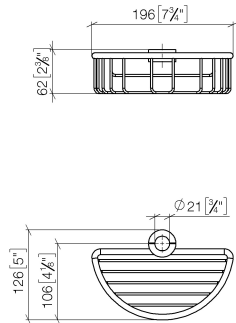

82 290 970

- largeur 200 mm
- hauteur 62 mm
- saillie 125 mm

S'adapte aux gammes suivantes : IMO, LULU, MADISON, MEM, TARA, CL.1, LISSÉ, VAIA, META, CYO

	Laiton (Or 23cts)	82 290 970-09
	Chrome	82 290 970-00
	Platine brossé	82 290 970-06
	Platine	82 290 970-08
	Dark Chrome	82 290 970-19
	Or clair	82 290 970-26
	Or clair brossé	82 290 970-27
	Laiton brossé (Or 23cts)	82 290 970-28
	Noir mat	82 290 970-33
	Bronze brossé	82 290 970-42
	Champagne brossé (Or 22cts)	82 290 970-46
	Champagne (Or 22cts)	82 290 970-47
	Chrome brossé	82 290 970-93
	Dark Platinum brossé	82 290 970-99

82 290 970

mm [inches]

82 290 970

Les pièces pour les
autres finitions
peuvent être
trouvées ici : Chrome

Liste des pièces de rechange

N°	Article Numéro	Désignation	Fréquence de montage	Délai de livraison
1	09 30 30 054 90	vis	4	2
2	08 17 97 520-09	patte de fixation	1	60
3	08 18 40 520 90	douille	1	2
4	08 18 40 521 90	douille	1	2
5	08 18 90 908-09	corbeille	1	60