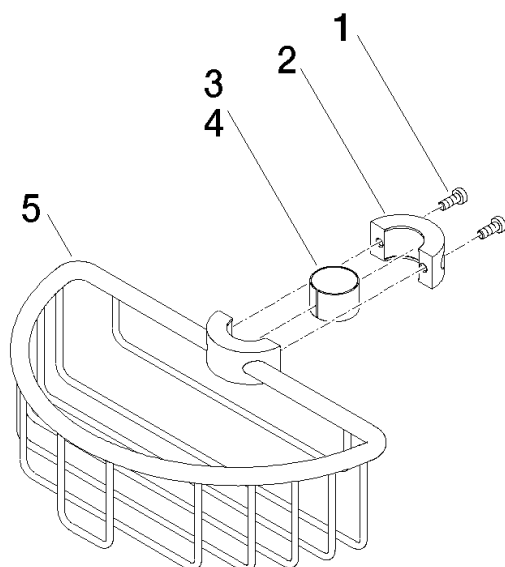

82 290 970

- largeur 200 mm
- hauteur 62 mm
- saillie 125 mm

S'adapte aux gammes suivantes : IMO, LULU, MADISON, MEM, TARA, CL.1, LISSÉ, VAIA, META, CYO

	Laiton (Or 23cts)	82 290 970-09
	Chrome	82 290 970-00
	Platine brossé	82 290 970-06
	Platine	82 290 970-08
	Dark Chrome	82 290 970-19
	Or clair	82 290 970-26
	Or clair brossé	82 290 970-27
	Laiton brossé (Or 23cts)	82 290 970-28
	Noir mat	82 290 970-33
	Bronze brossé	82 290 970-42
	Champagne brossé (Or 22cts)	82 290 970-46
	Champagne (Or 22cts)	82 290 970-47
	Chrome brossé	82 290 970-93
	Dark Platinum brossé	82 290 970-99

82 290 970

mm [inches]

82 290 970

Les pièces pour les
autres finitions
peuvent être
trouvées ici : Chrome

Liste des pièces de rechange

N°	Article Numéro	Désignation	Fréquence de montage	Délai de livraison
1	09 30 30 054 90	vis	4	2
2	08 17 97 520-09	patte de fixation	1	60
3	08 18 40 520 90	douille	1	2
4	08 18 40 521 90	douille	1	2
5	08 18 90 908-09	corbeille	1	60